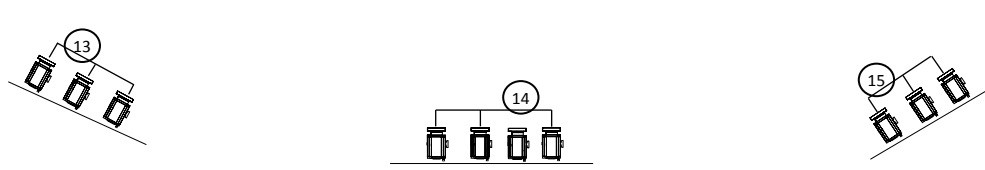

Plan de feu câblé

Auditorium CRR de Rouen

LEGENDE	
	Découpe ADB DS 204 (2Kw)
	Découpe ETC 613 (1kw)
	Découpe ETC 750 (750W)
	PC 1Kw
	PAR Thomas
	Horiziode 1Kw
	Barre d'ACL