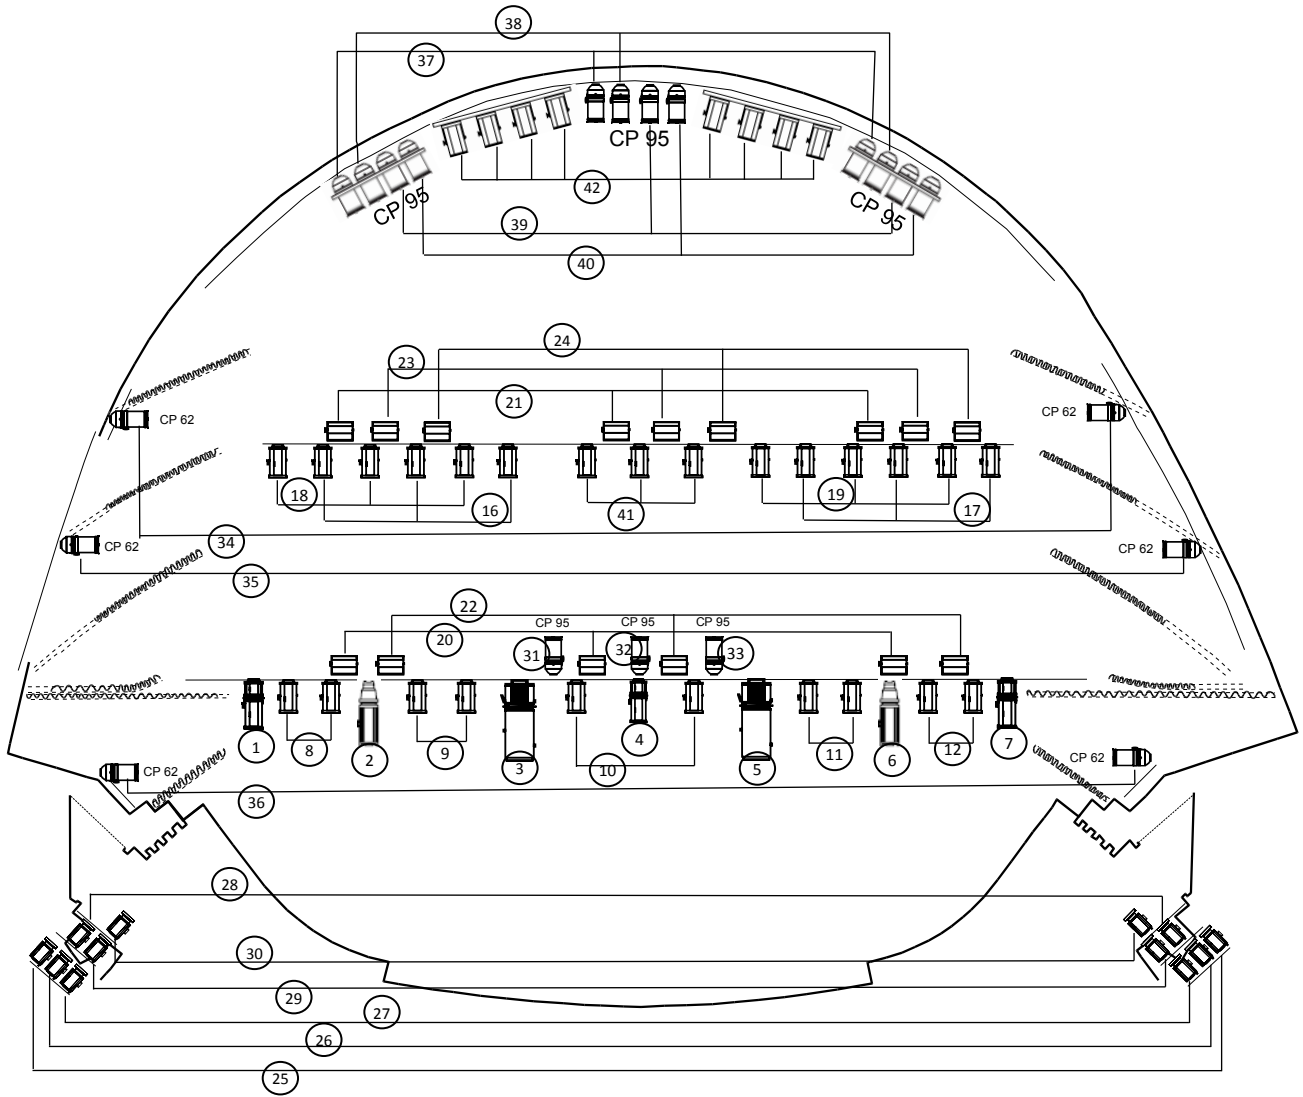

Plan de feu câblé

Auditorium CRR de Rouen

LEGENDE	
	Découpe ADB DS 204 (2Kw)
	Découpe ETC 613 (1kw)
	Découpe ETC 750 (750W)
	PC 1Kw
	PAR Thomas
	Horiziode 1Kw
	Barre d'ACL