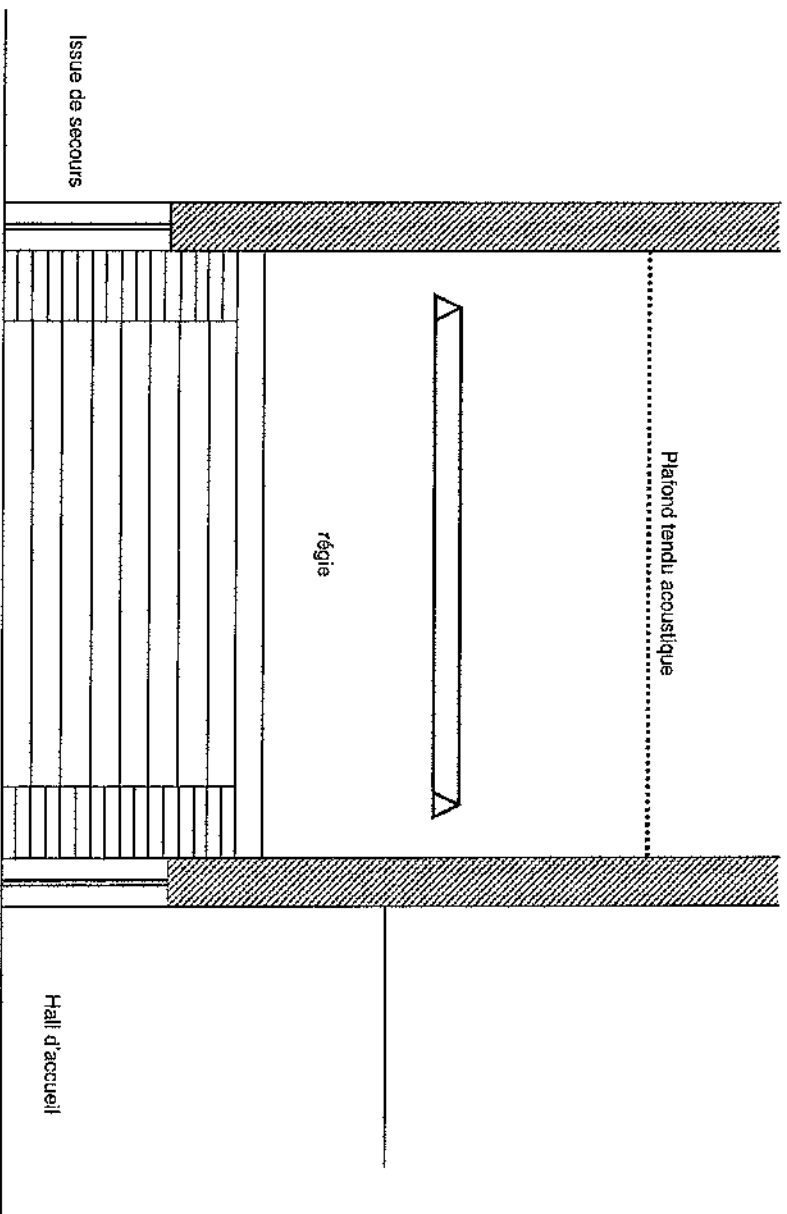

Chapelle Saint Louis  
 Schéma des installations  
 Vue en plan  
 Cotes en cm Echelle 1/100

**Chapelle Saint Louis**

Schéma des installations

Coupe longitudinale vue de jardin vers cour

La vue de Cour vers Jardin est identique

Cotes en cm. Echelle: 1/100

Chapelle Saint Louis ROUEN  
 STRUCTURE EUROPODIUM ALU NOIR Série 400 sur moteurs hauteur 0/7,50M

**Chapelle Saint Louis**  
Schéma des installations  
Coupe transversale vue du lointain  
Cotes en cm Echelle 1/100