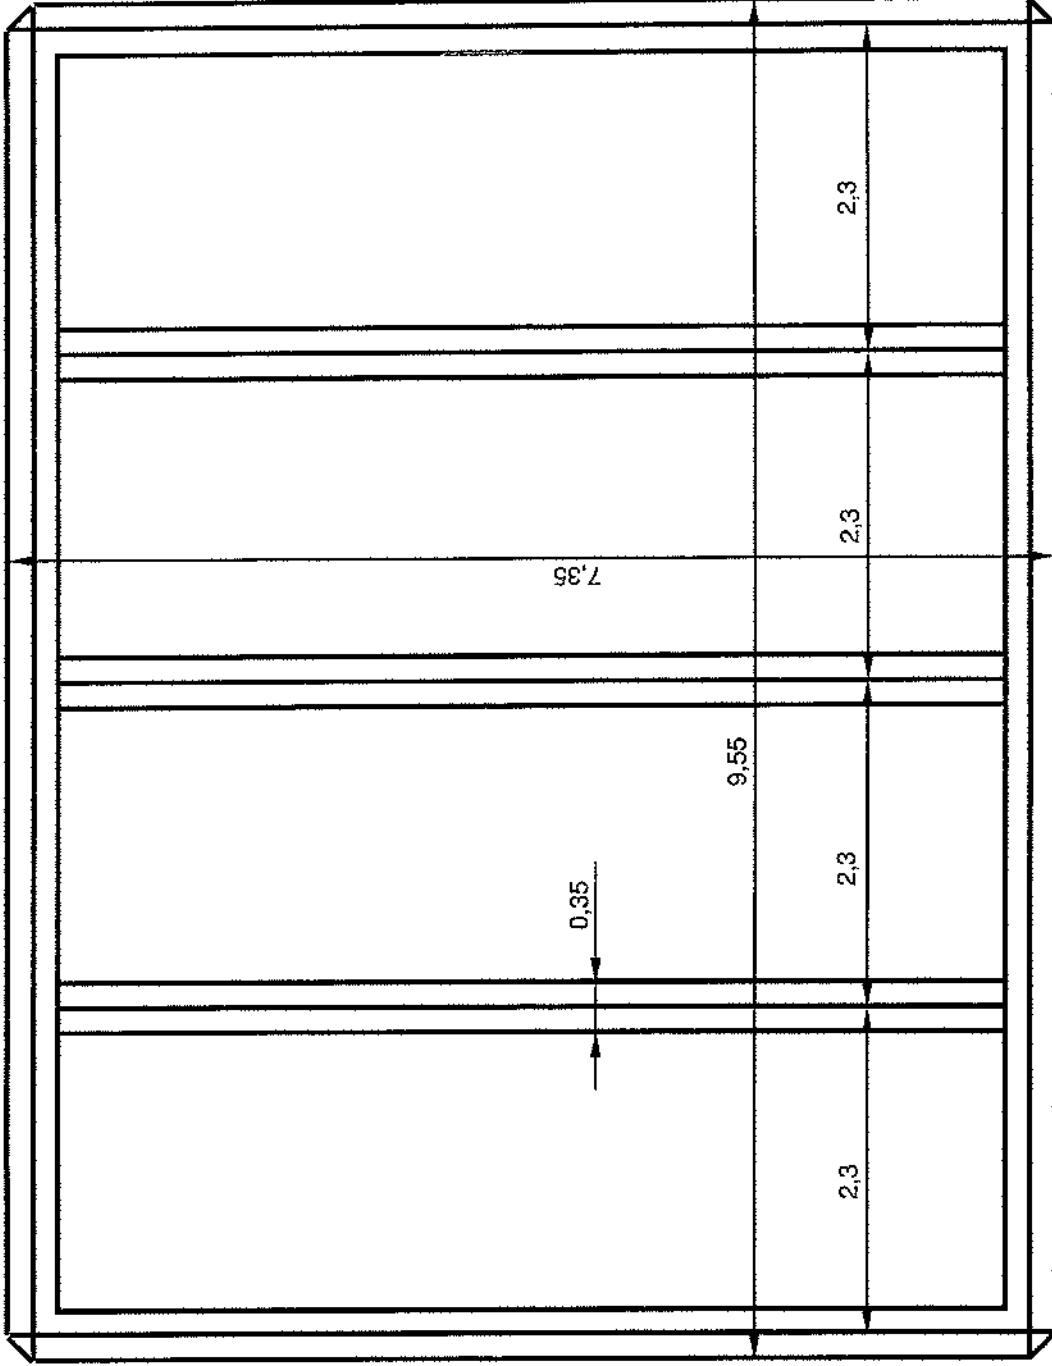

Chapelle Saint Louis  
 Schéma des installations  
 Vue en plan  
 Cotes en cm Echelle 1/100

**Chapelle Saint Louis**

Schéma des installations

Coupe longitudinale vue de jardin vers cour

La vue de Cour vers Jardin est identique

Cotes en cm. Echelle: 1/100

Chapelle Saint Louis ROUEN  
 STRUCTURE EUROPODIUM ALU NOIR Série 400 sur moteurs hauteur 0/7,50M

**Chapelle Saint Louis**  
Schéma des installations  
Coupe transversale vue du lointain  
Cotes en cm Echelle 1/100