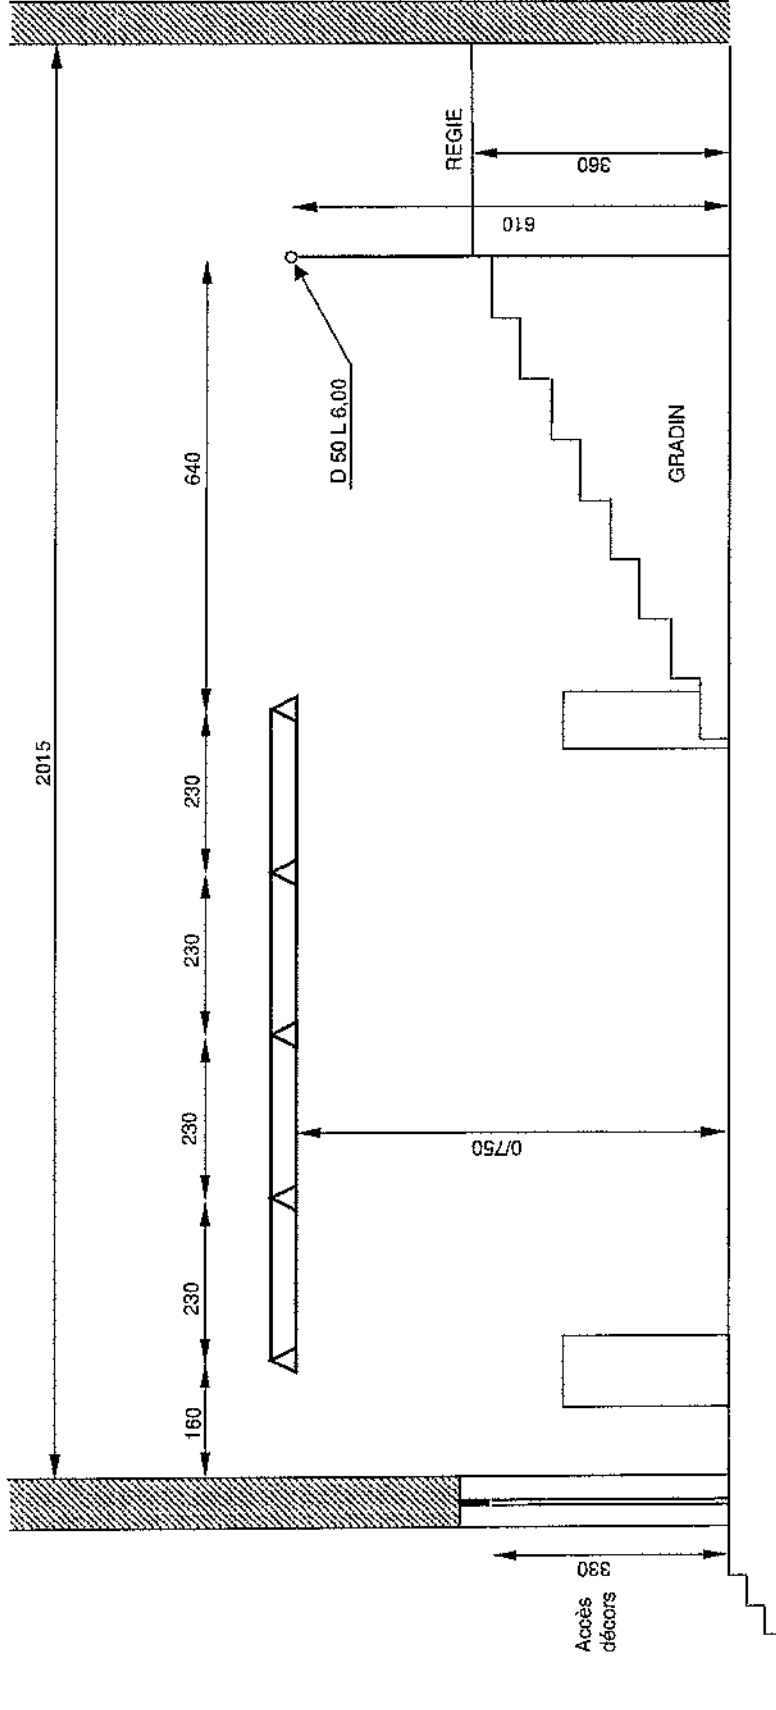

Chapelle Saint Louis  
 Schéma des installations  
 Vue en plan  
 Cotes en cm Echelle 1/100

**Chapelle Saint Louis**

Schéma des installations

Coupe longitudinale vue de jardin vers cour

La vue de Cour vers Jardin est identique

Cotes en cm. Echelle: 1/100

Chapelle Saint Louis ROUEN  
 STRUCTURE EUROPODIUM ALU NOIR Série 400 sur moteurs hauteur 0/7,50M

**Chapelle Saint Louis**  
Schéma des installations  
Coupe transversale vue du lointain  
Cotes en cm Echelle 1/100